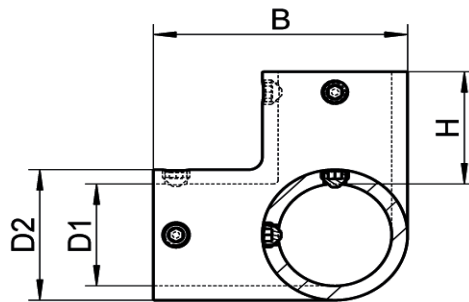

ART. 8211

Raccordi corrimano 90° angolari tre vie, microfusione, lucidi aisi 316 / A4

*Handrail Fittings 90° Elbow three-way, investment casting, polished aisi 316 / A4*

| Codice Articolo<br><i>Item Number</i> | B<br>(mm) | D1<br>(mm) | D2<br>(mm) | H<br>(mm) | <br>Box | <br>Master carton |
|---------------------------------------|-----------|------------|------------|-----------|--|---|
| 82112200004                           | 49        | 23         | 29         | 23        | 4  | 40  |
| 82112500004                           | 51        | 26         | 32         | 23        | 4  | 40  |

Attenzione!!! Le dimensioni riportate nelle schede tecniche, possono subire variazioni minime da lotto a lotto e a seconda della produzione.

In particolare, non praticare i fori prima di ricevere il prodotto.

*Pay attention!! The dimensions shown in the data sheets are subject to minimal variations (different production line batch).*

*In particular, do not drill the holes before receiving the product.*